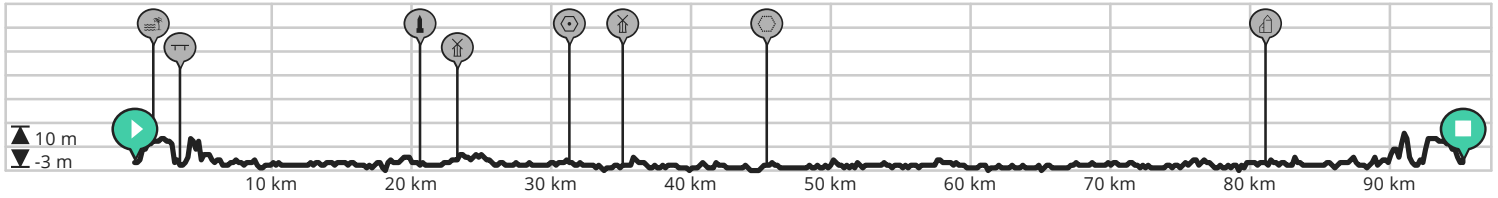

Tulpenbollen autoroute

Door Resort Citta Romana - Hellevoetsluis

➡ Lengte: 95.13 km

📈 Stijging: 96 m

📏 Moeilijkheidsgraad: 1/10

📍 N57, 3222EB Hellevoetsluis, Nederland

📍 N57, 3222EB Hellevoetsluis, Nederland

Bekijk op mobiel

powered by
 ROUTE
YOU

Map Data: © OpenStreetMap Contributors; Cartography: © RouteYou