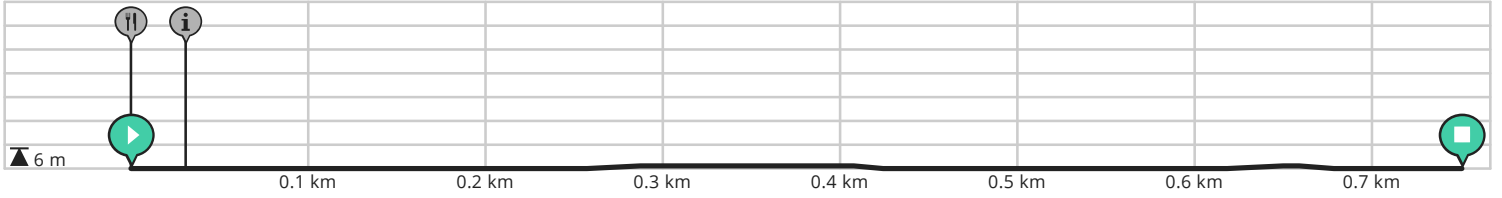

Tenellapas

Door Resort Citta Romana - Hellevoetsluis

➡ Lengte: 0.75 km

➡ Stijging: 0 m

📊 Moeilijkheidsgraad: 0/10

📍 Rockanje, 3235 NK Rockanje, Nederland

📍 Rockanje, 3235 NK Rockanje, Nederland

Bekijk op mobiel