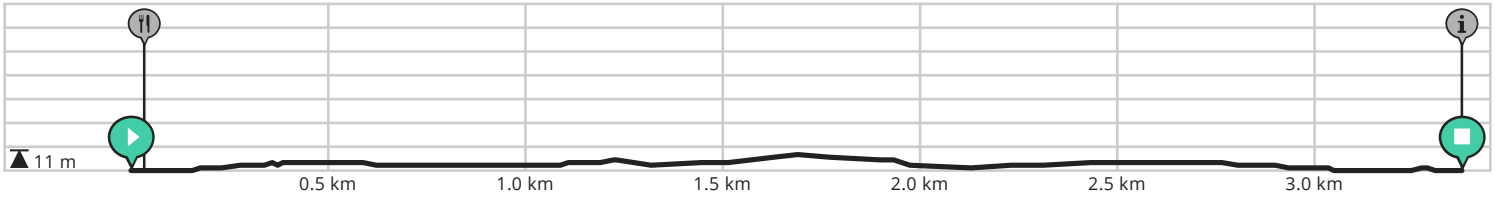

# Tenellapas 3,5 KM

Door Resort Citta Romana - Hellevoetsluis

Lengte: 3.37 km

Stijging: 8 m

Moeilijkheidsgraad: 1/10

Rockanje, 3235 NK Rockanje, Nederland

Rockanje, 3235 NK Rockanje, Nederland

Bekijk op mobiel