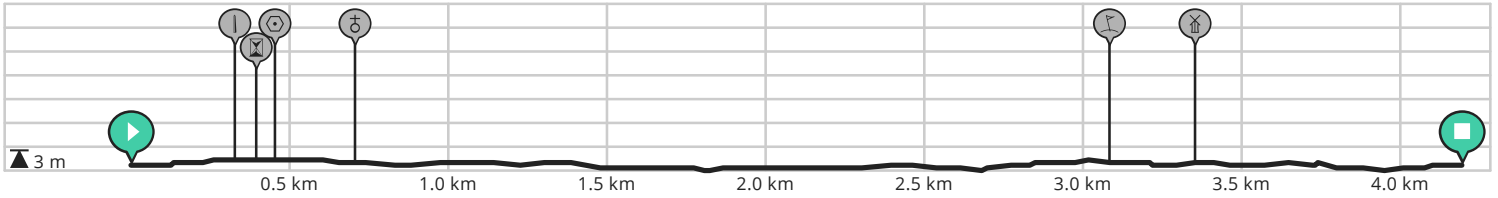

Stadswandeling Brielle

Door Resort Citta Romana - Hellevoetsluis

- Lengte: 4.19 km
- Stijging: 6 m
- Moeilijkheidsgraad: 1/10

- Brielle, 3237KE Brielle, Nederland
- Brielle, 3237KE Brielle, Nederland

Bekijk op mobiel