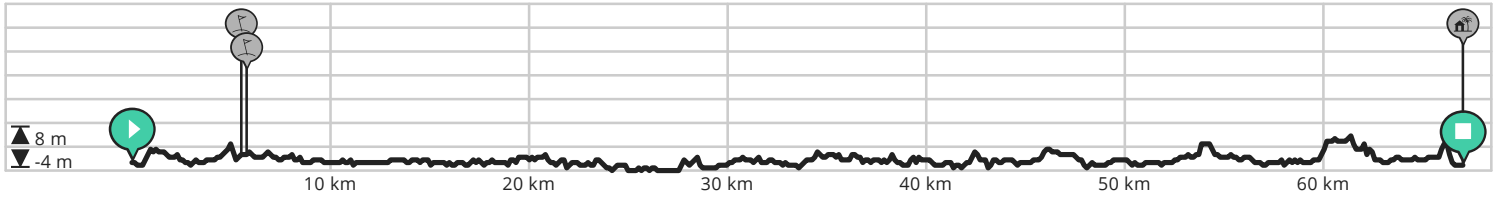

# Route Voorne-Putten

Door Resort Citta Romana - Hellevoetsluis

Lengte: 66.96 km

Stijging: 104 m

Moeilijkheidsgraad: 4/10

Hellevoetsluis, Hellevoetsluis, Nederland

Hellevoetsluis, Hellevoetsluis, Nederland

Bekijk op mobiel