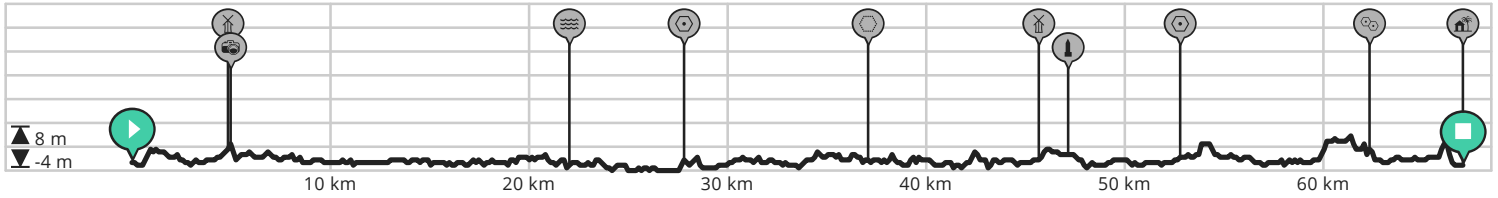

Route Voorne-Putten

Door Resort Citta Romana - Hellevoetsluis

- Lengte: 66.96 km
- Stijging: 104 m
- Moeilijkheidsgraad: 4/10
- Hellevoetsluis, Hellevoetsluis, Nederland
- Hellevoetsluis, Hellevoetsluis, Nederland

Bekijk op mobiel

Map Data: © OpenStreetMap Contributors; Cartography: © RouteYou