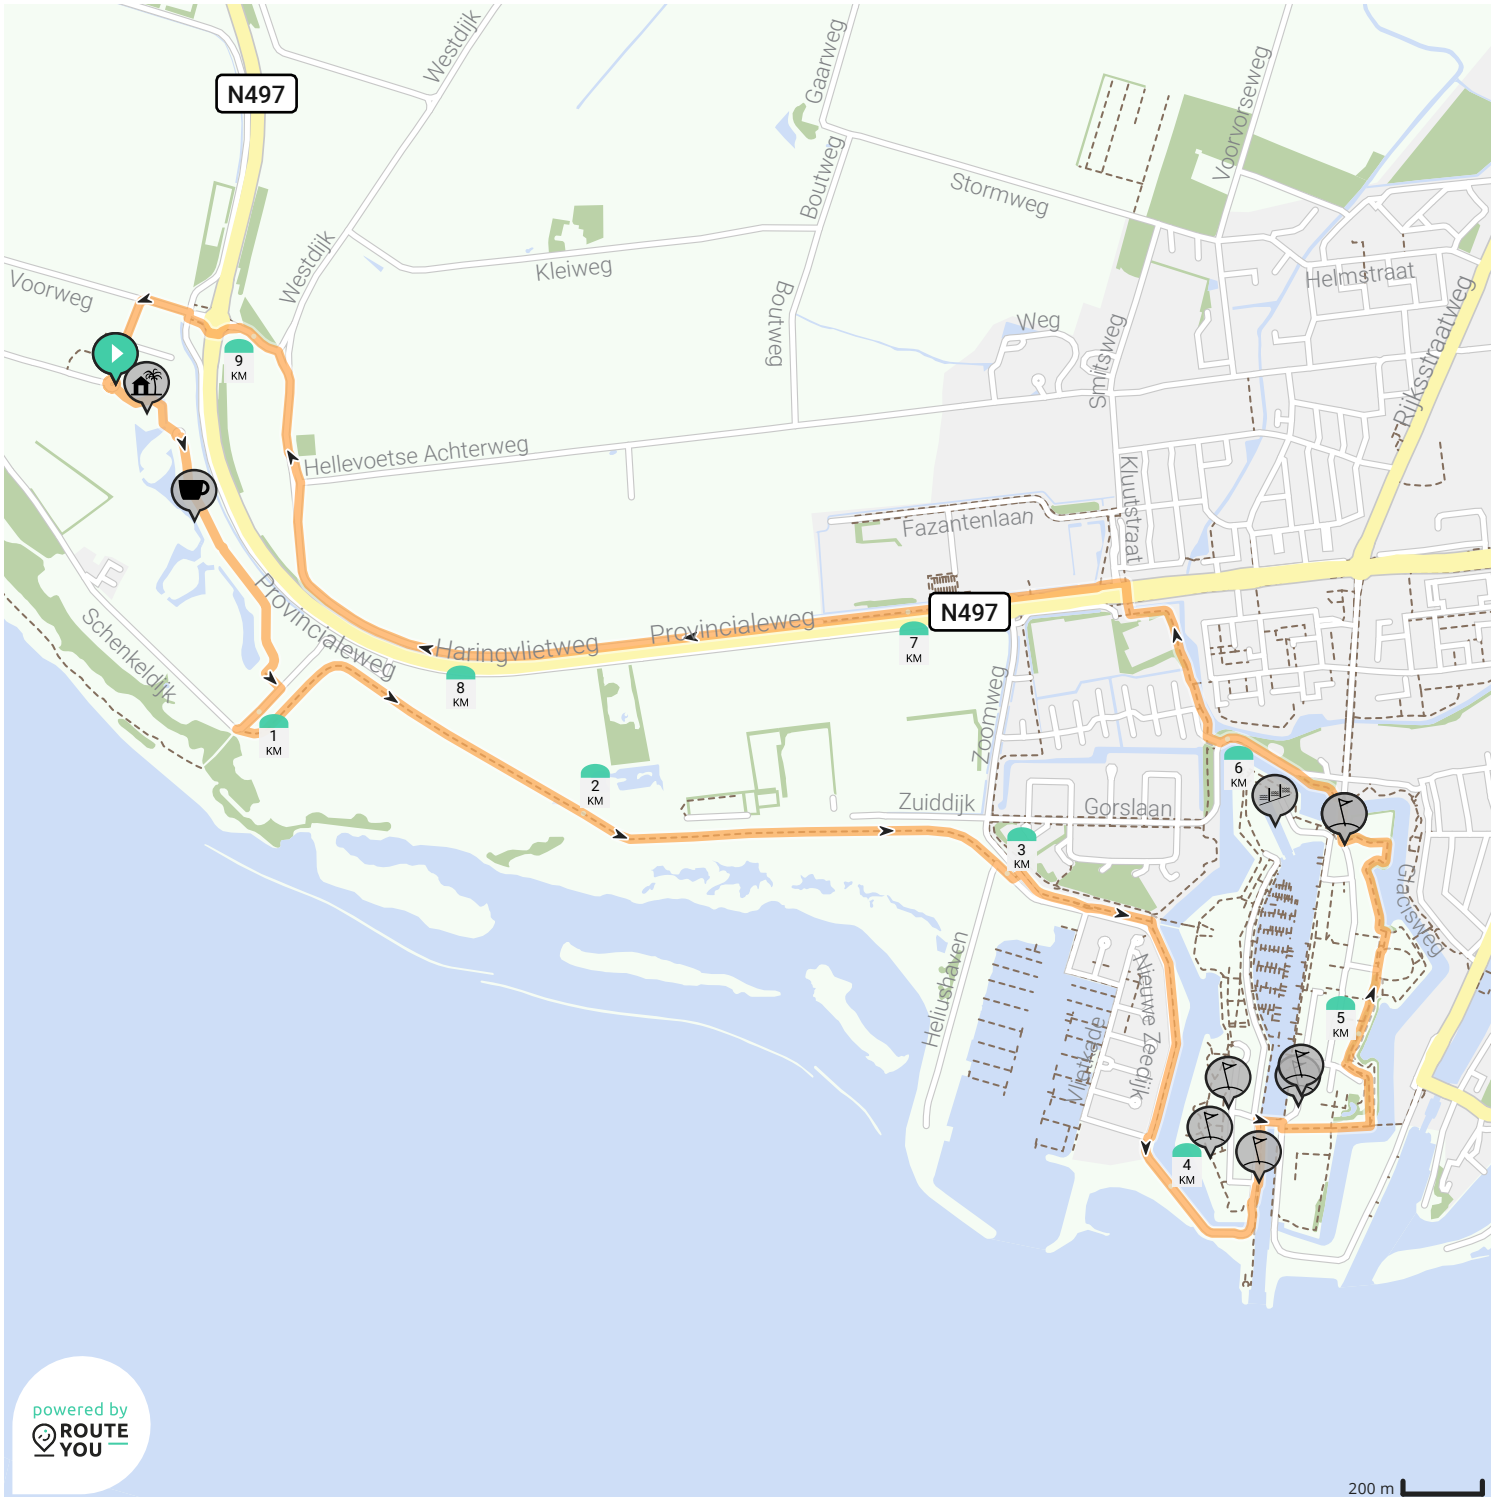

# Route van Resort Città Romana

Bekijk op mobiel

Door Resort Citta Romana - Hellevoetsluis

- Lengte: 9.54 km
- Stijging: 17 m
- Moeilijkheidsgraad: 2/10
- Hellevoetsluis, Hellevoetsluis, Nederland
- Hellevoetsluis, Hellevoetsluis, Nederland

powered by ROUTE YOU

Map Data: © OpenStreetMap Contributors; Cartography: © RouteYou