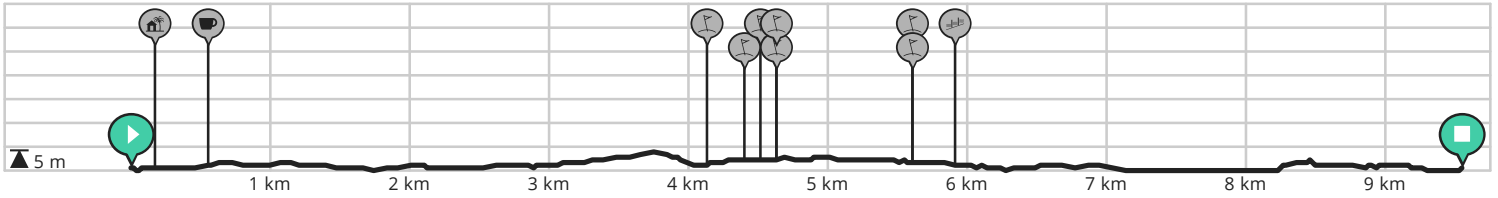

# Route van Resort Città Romana

Bekijk op mobiel

Door Resort Citta Romana - Hellevoetsluis

- Lengte: 9.54 km
- Stijging: 17 m
- Moeilijkheidsgraad: 2/10
- Hellevoetsluis, Hellevoetsluis, Nederland
- Hellevoetsluis, Hellevoetsluis, Nederland