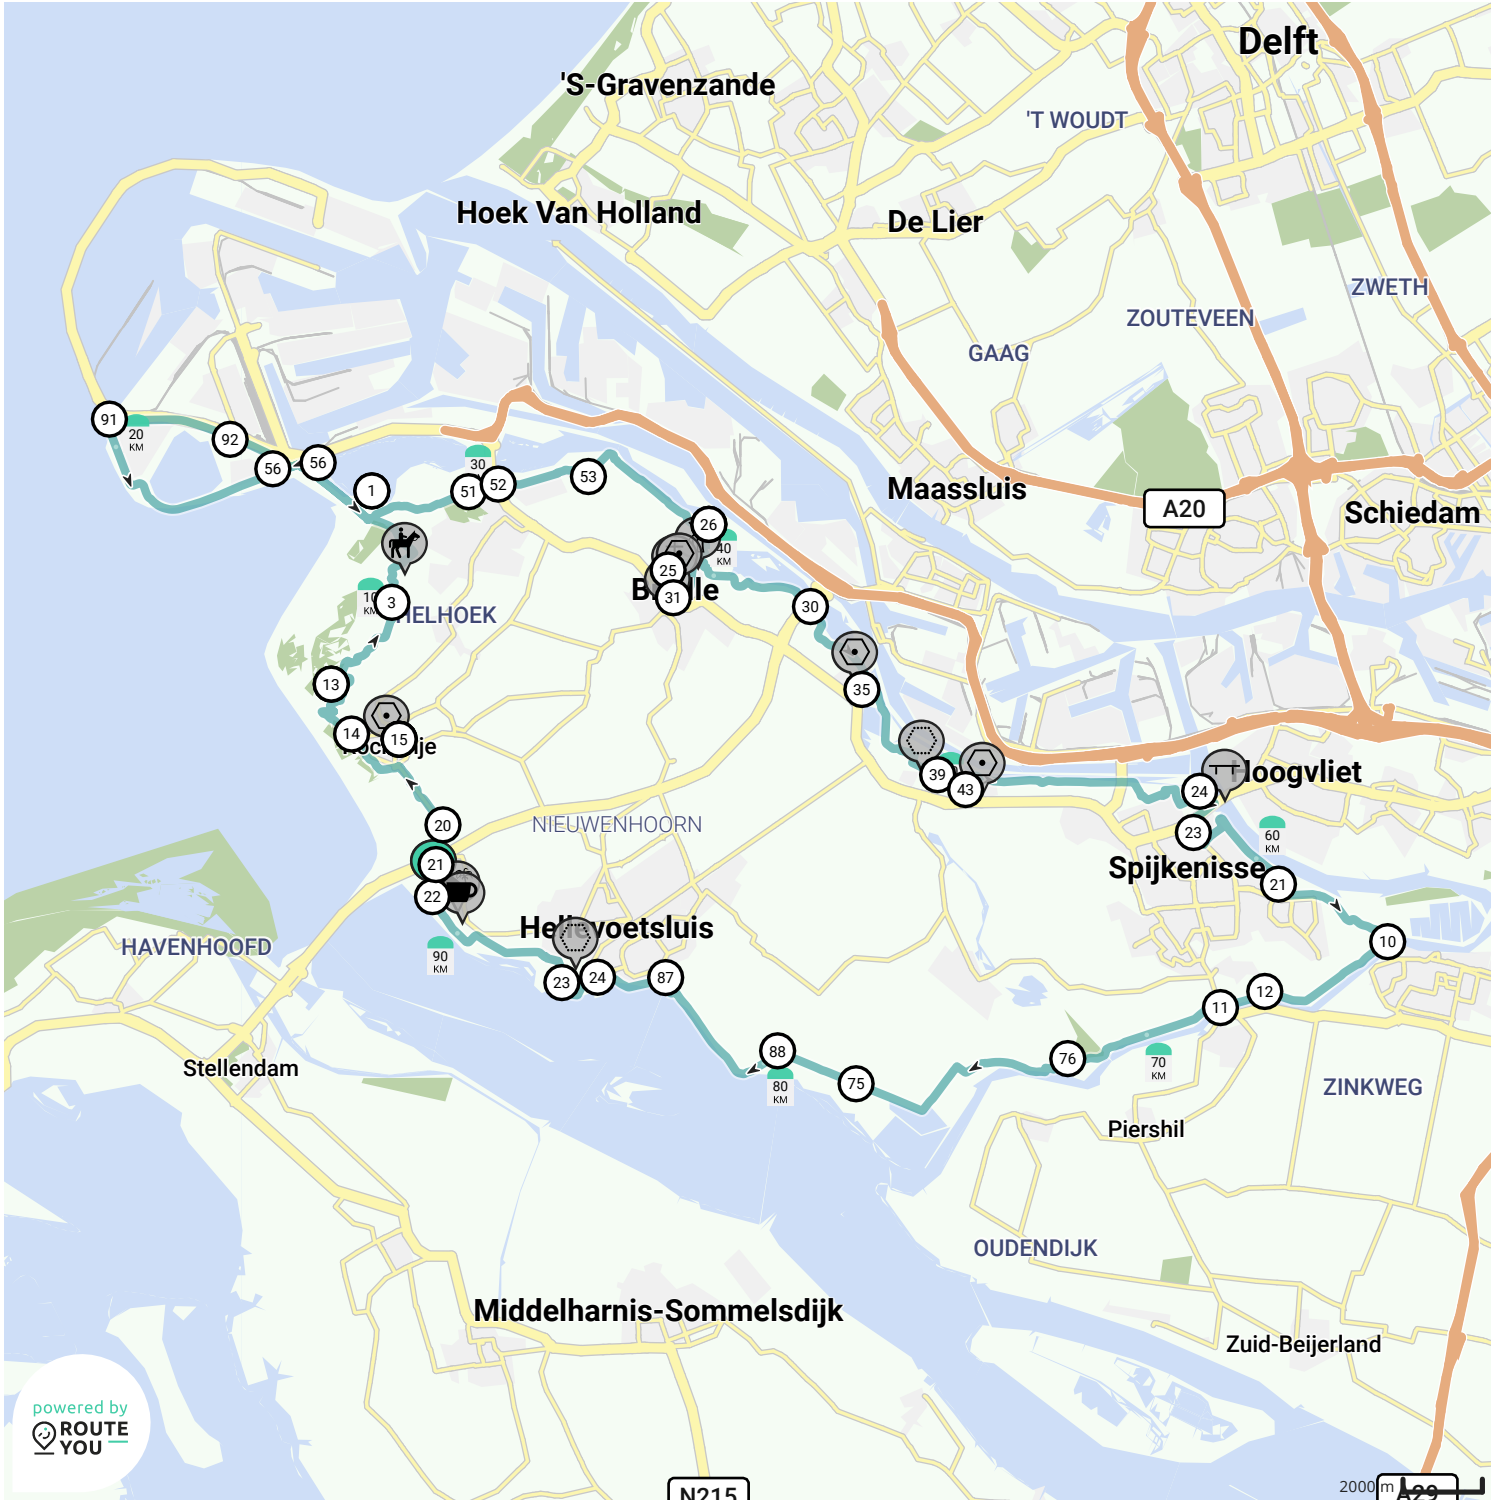

Rondje Voorne-Putten

Door Resort Citta Romana - Hellevoetsluis

Lengte: 91.17 km

Stijging: 167 m

Moeilijkheidsgraad: 5/10

Duinweg 20b, 3221LC Hellevoetsluis, Nederland

Duinweg 20b, 3221LC Hellevoetsluis, Nederland

Bekijk op mobiel

powered by ROUTE YOU

Map Data: © OpenStreetMap Contributors; Cartography: © RouteYou