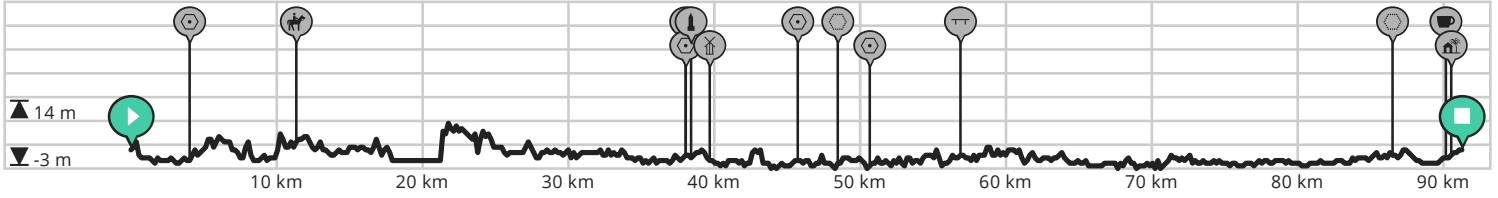

Rondje Voorne-Putten

Door Resort Citta Romana - Hellevoetsluis

Lengte: 91.17 km

Stijging: 167 m

Moeilijkheidsgraad: 5/10

Duinweg 20b, 3221LC Hellevoetsluis, Nederland

Duinweg 20b, 3221LC Hellevoetsluis, Nederland

Bekijk op mobiel

powered by ROUTE YOU

Map Data: © OpenStreetMap Contributors; Cartography: © RouteYou