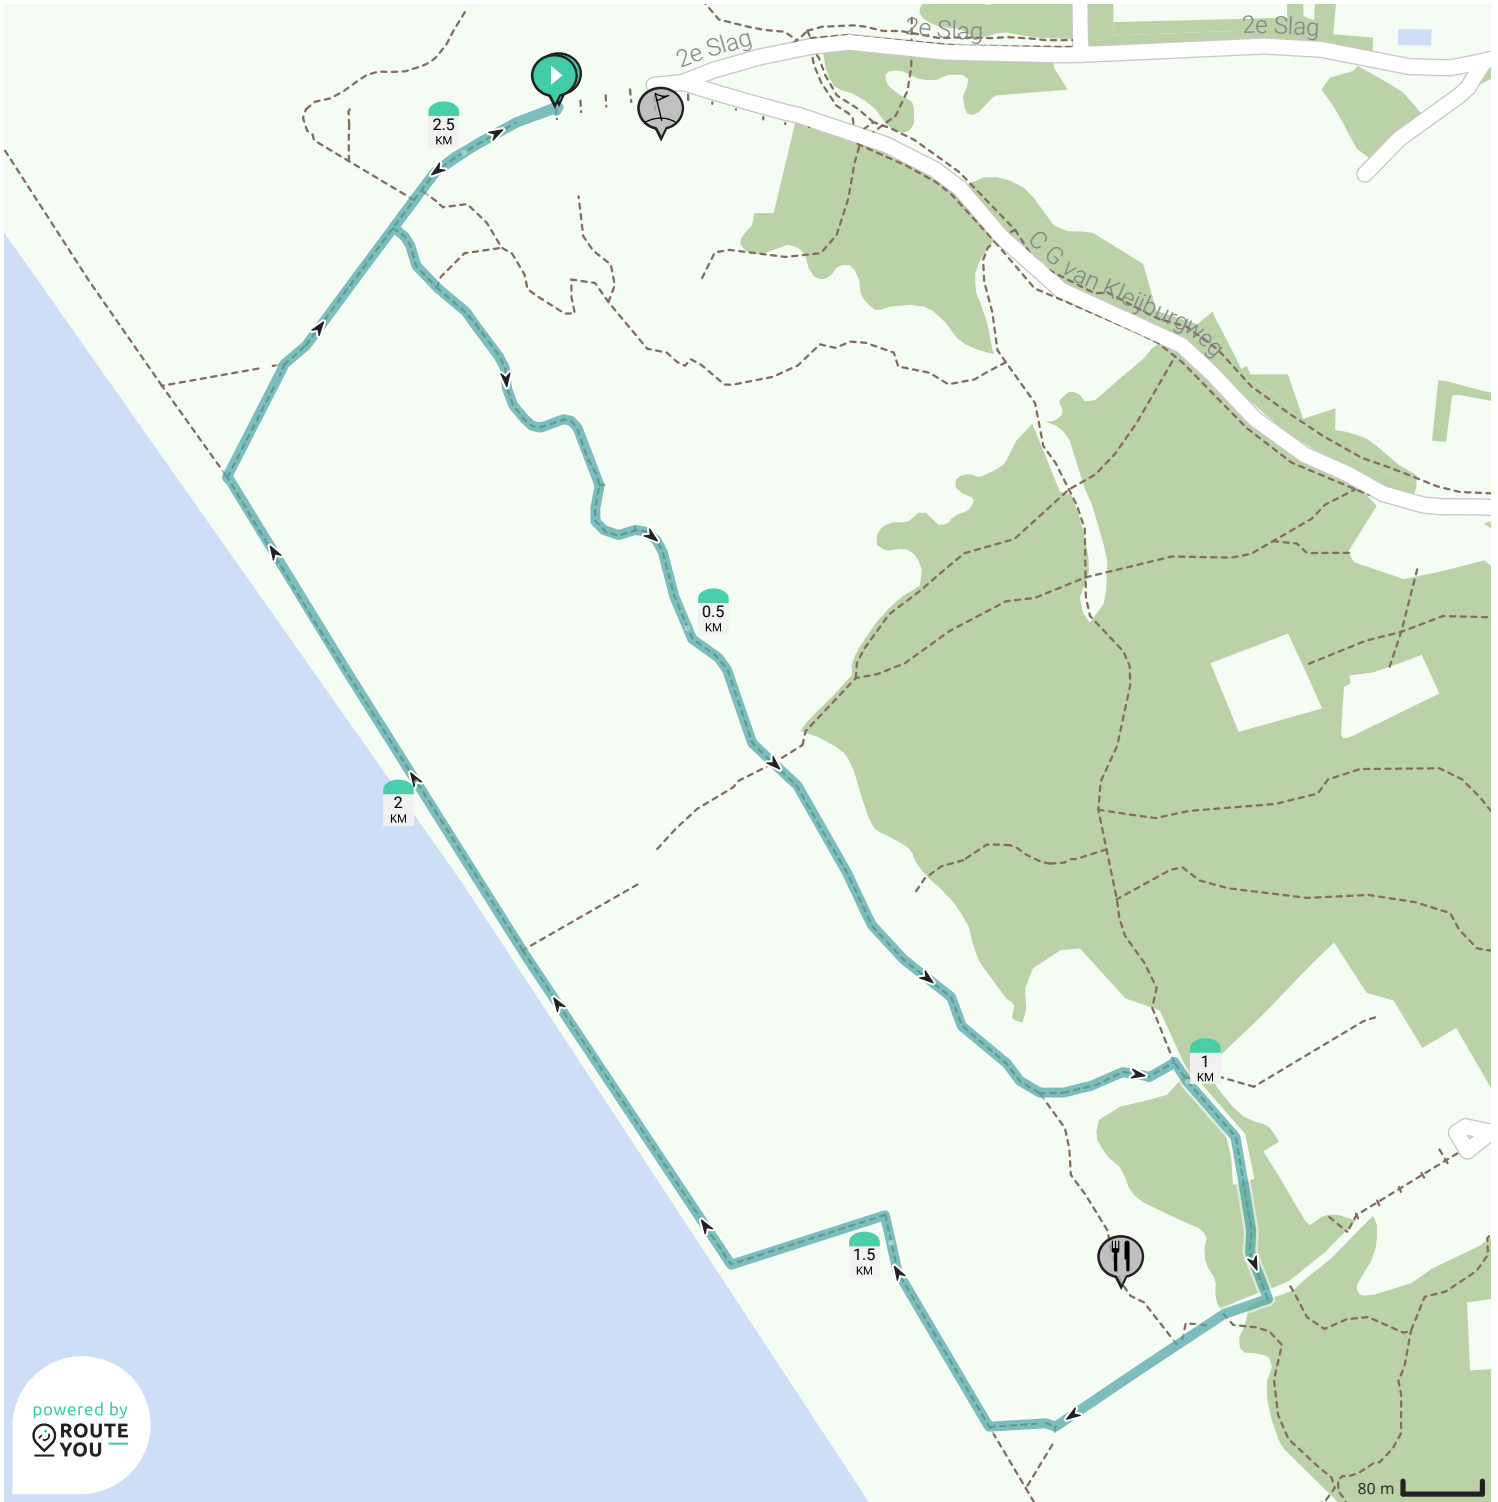

Rockanje

Door Resort Citta Romana - Hellevoetsluis

Lengte: 2.58 km

Stijging: 12 m

Moeilijkheidsgraad: 2/10

2e Slag 9, 3235CR Rockanje, Nederland

2e Slag 9, 3235CR Rockanje, Nederland

Bekijk op mobiel

powered by ROUTE YOU

Map Data: © OpenStreetMap Contributors; Cartography: © RouteYou