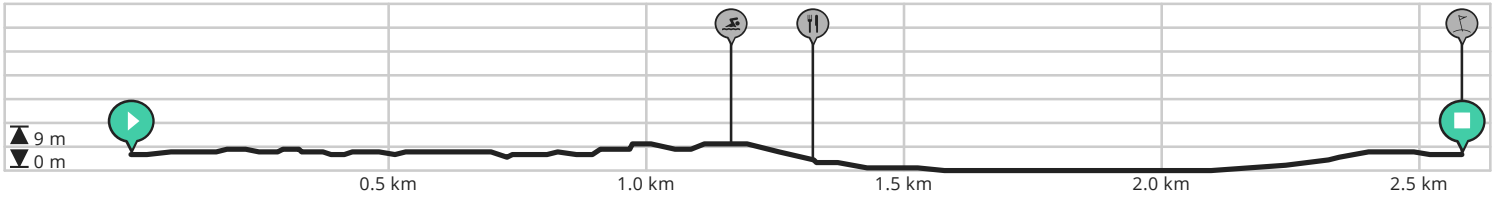

Rockanje

Door Resort Citta Romana - Hellevoetsluis

Lengte: 2.58 km

Stijging: 12 m

Moeilijkheidsgraad: 2/10

2e Slag 9, 3235CR Rockanje, Nederland

2e Slag 9, 3235CR Rockanje, Nederland

Bekijk op mobiel