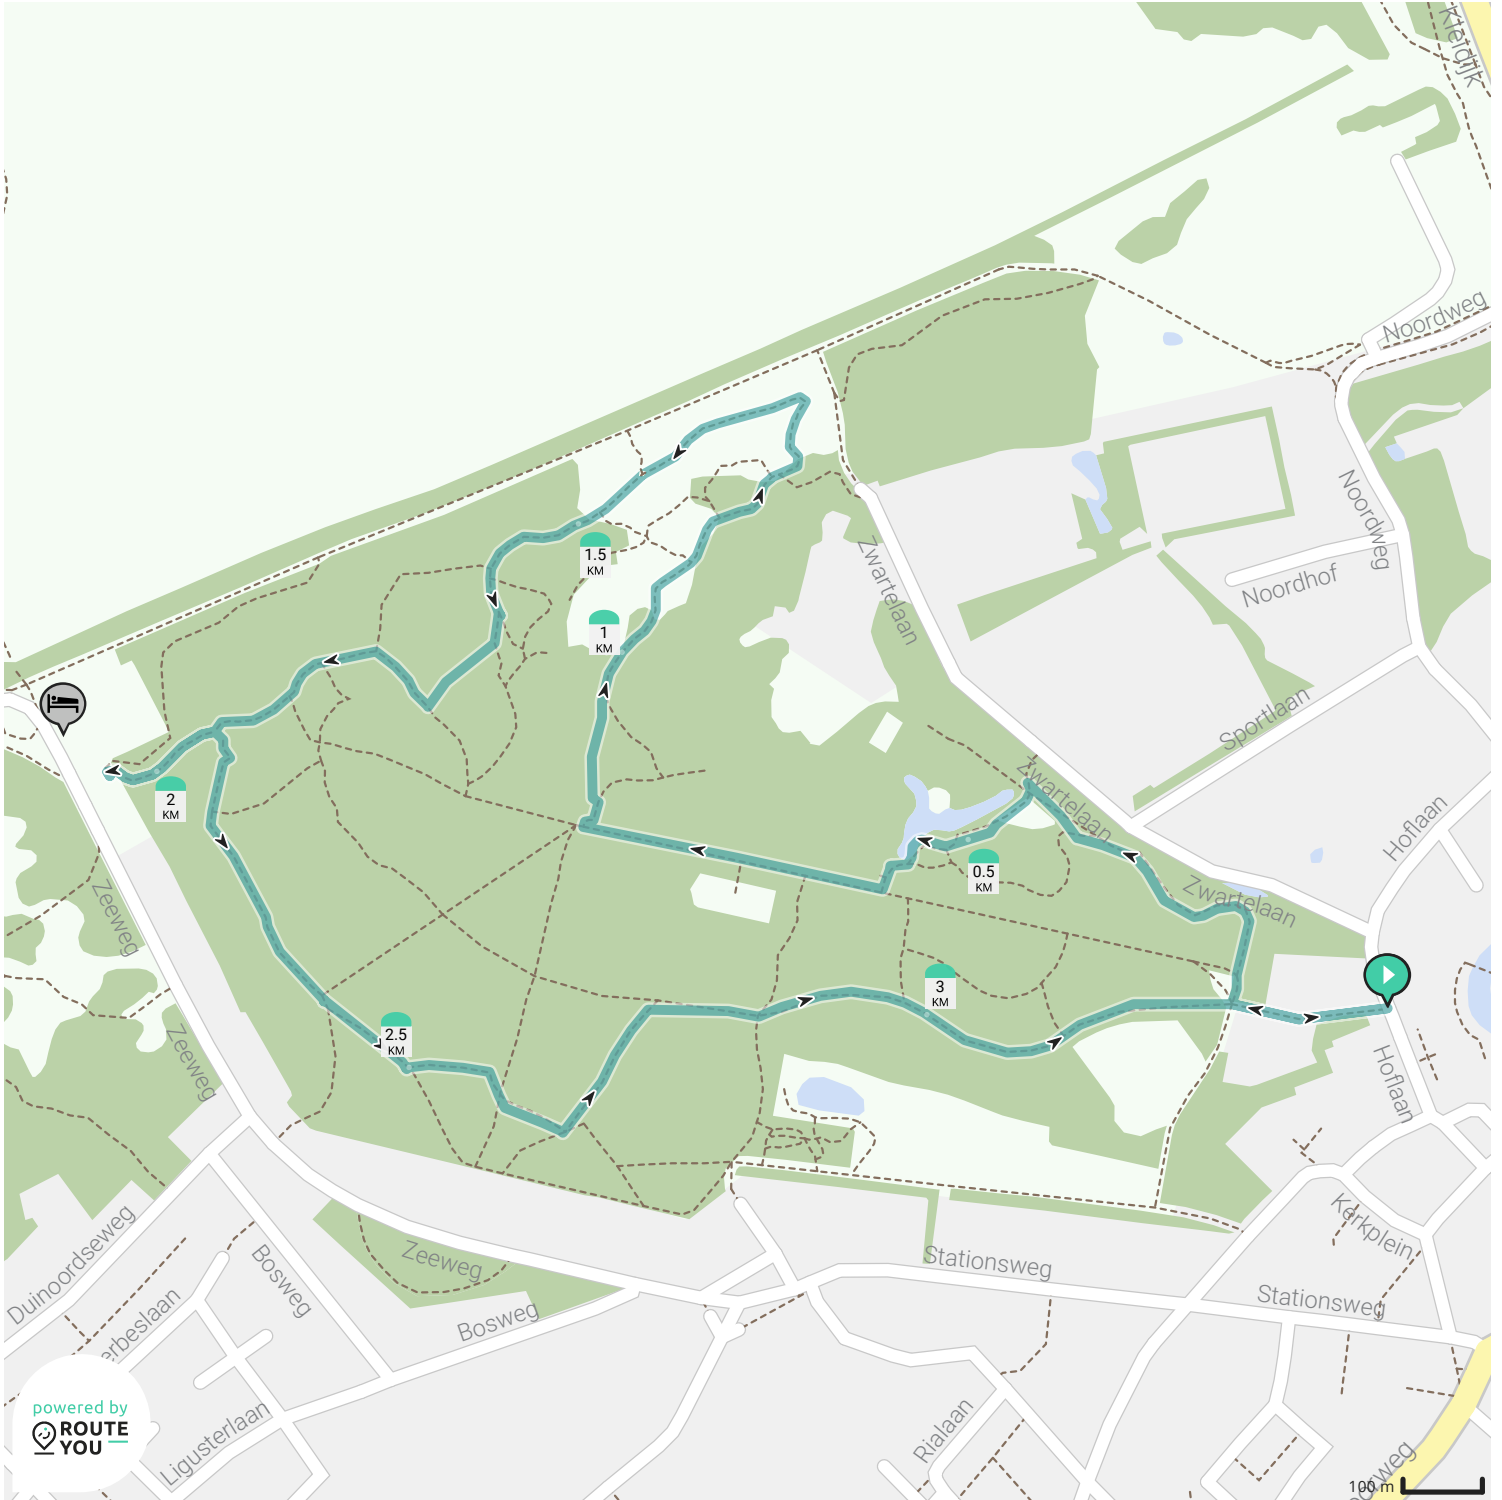

Mildenburgbos

Door Resort Citta Romana - Hellevoetsluis

- Lengte: 3.39 km
- Stijging: 21 m
- Moeilijkheidsgraad: 3/10

- Hoflaan, 3233AN Oostvoorne, Nederland
- Hoflaan, 3233AN Oostvoorne, Nederland

Bekijk op mobiel

powered by ROUTE YOU

Map Data: © OpenStreetMap Contributors; Cartography: © RouteYou