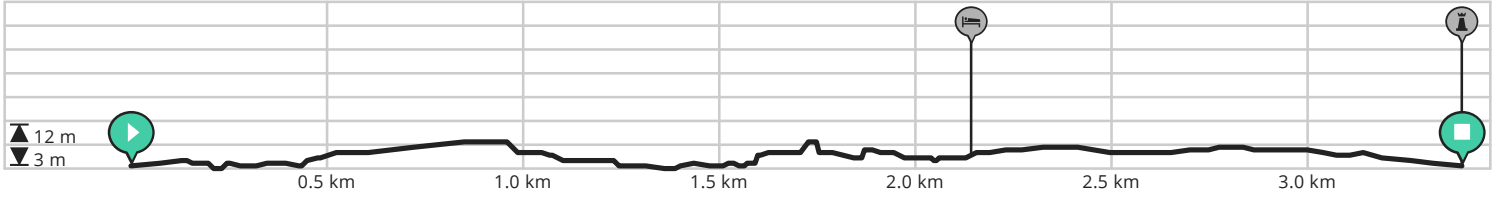

Mildenburgbos

Door Resort Citta Romana - Hellevoetsluis

- Lengte: 3.39 km
- Stijging: 21 m
- Moeilijkheidsgraad: 3/10

- Hoflaan, 3233AN Oostvoorne, Nederland
- Hoflaan, 3233AN Oostvoorne, Nederland

Bekijk op mobiel