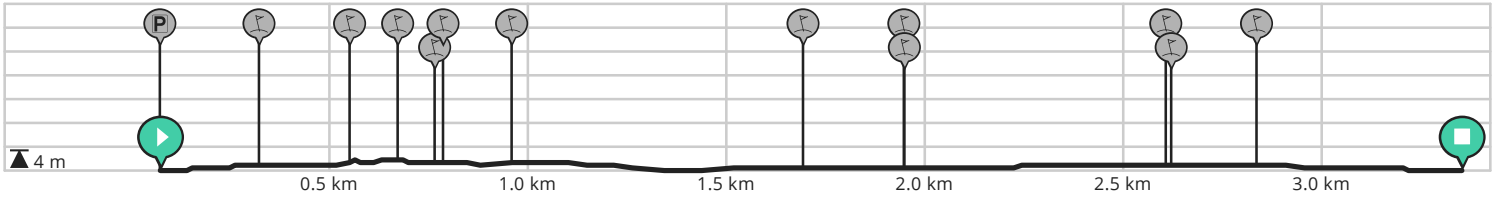

Maritiem Hellevoetsluis, een reis door de tijd

Door Resort Citta Romana - Hellevoetsluis

- Lengte: 3.35 km
- Stijging: 6 m
- Moeilijkheidsgraad: 2/10

- Nieuwe Zeedijk, 3221 LZ Hellevoetsluis, Nederland
- Nieuwe Zeedijk, 3221 LZ Hellevoetsluis, Nederland

Bekijk op mobiel

powered by
 ROUTE YOU

Map Data: © OpenStreetMap Contributors; Cartography: © RouteYou