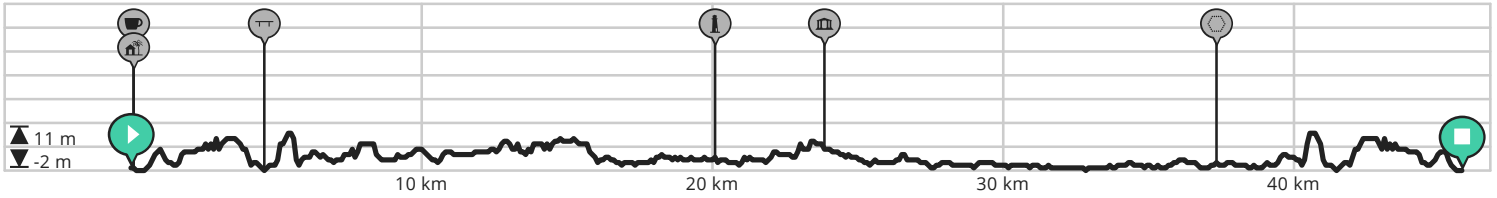

Fietsroute Goederede

Door Resort Citta Romana - Hellevoetsluis

Lengte: 45.73 km

Stijging: 108 m

Moeilijkheidsgraad: 4/10

Hellevoetsluis, Hellevoetsluis, Nederland

Voorweg 5c, 3221LH Hellevoetsluis, Nederland

Bekijk op mobiel

Deze route is geen volledige knooppuntenroute

Map Data: © OpenStreetMap Contributors; Cartography: © RouteYou