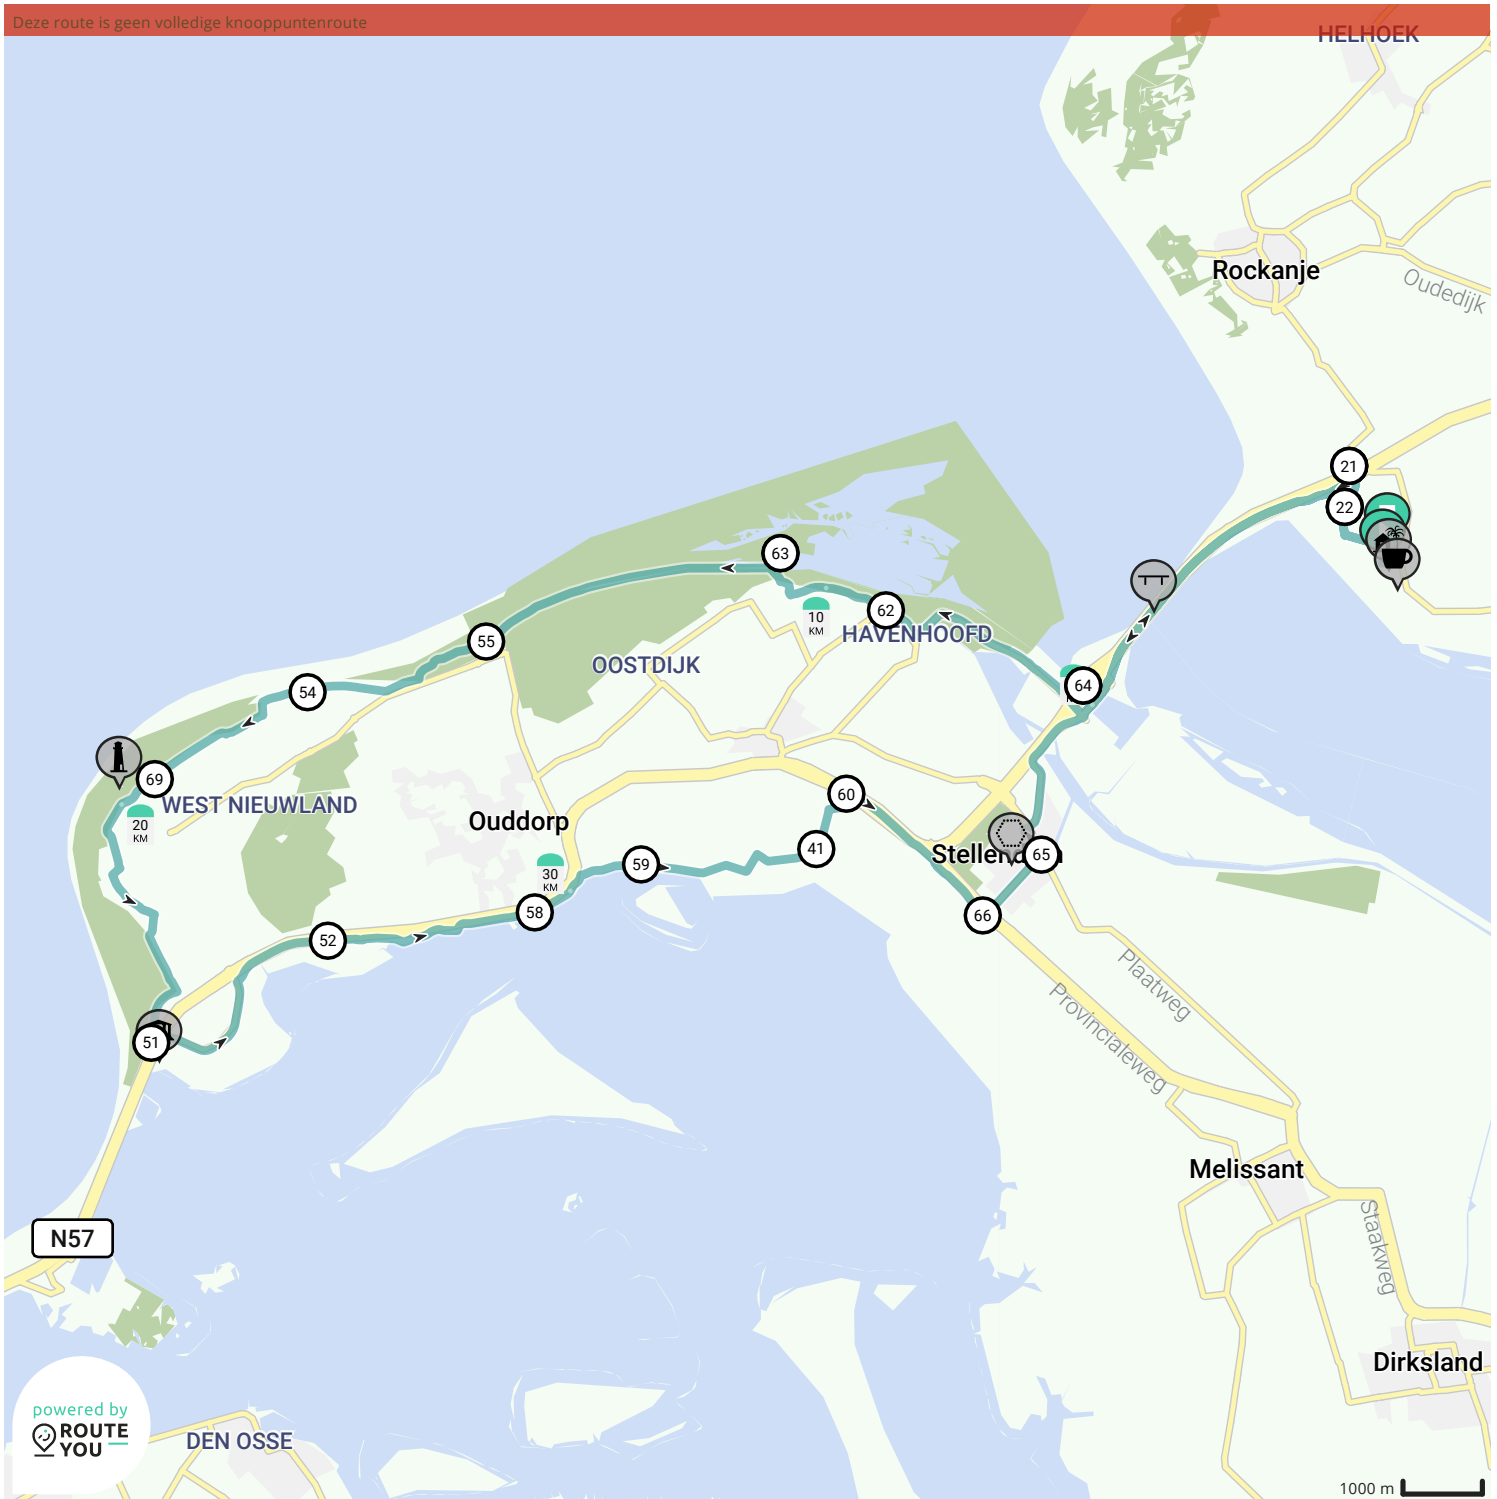

Fietsroute Goederede

Door Resort Citta Romana - Hellevoetsluis

Lengte: 45.73 km

Stijging: 108 m

Moeilijkheidsgraad: 4/10

Hellevoetsluis, Hellevoetsluis, Nederland

Voorweg 5c, 3221LH Hellevoetsluis, Nederland

Bekijk op mobiel

Deze route is geen volledige knooppuntenroute

Map Data: © OpenStreetMap Contributors; Cartography: © RouteYou