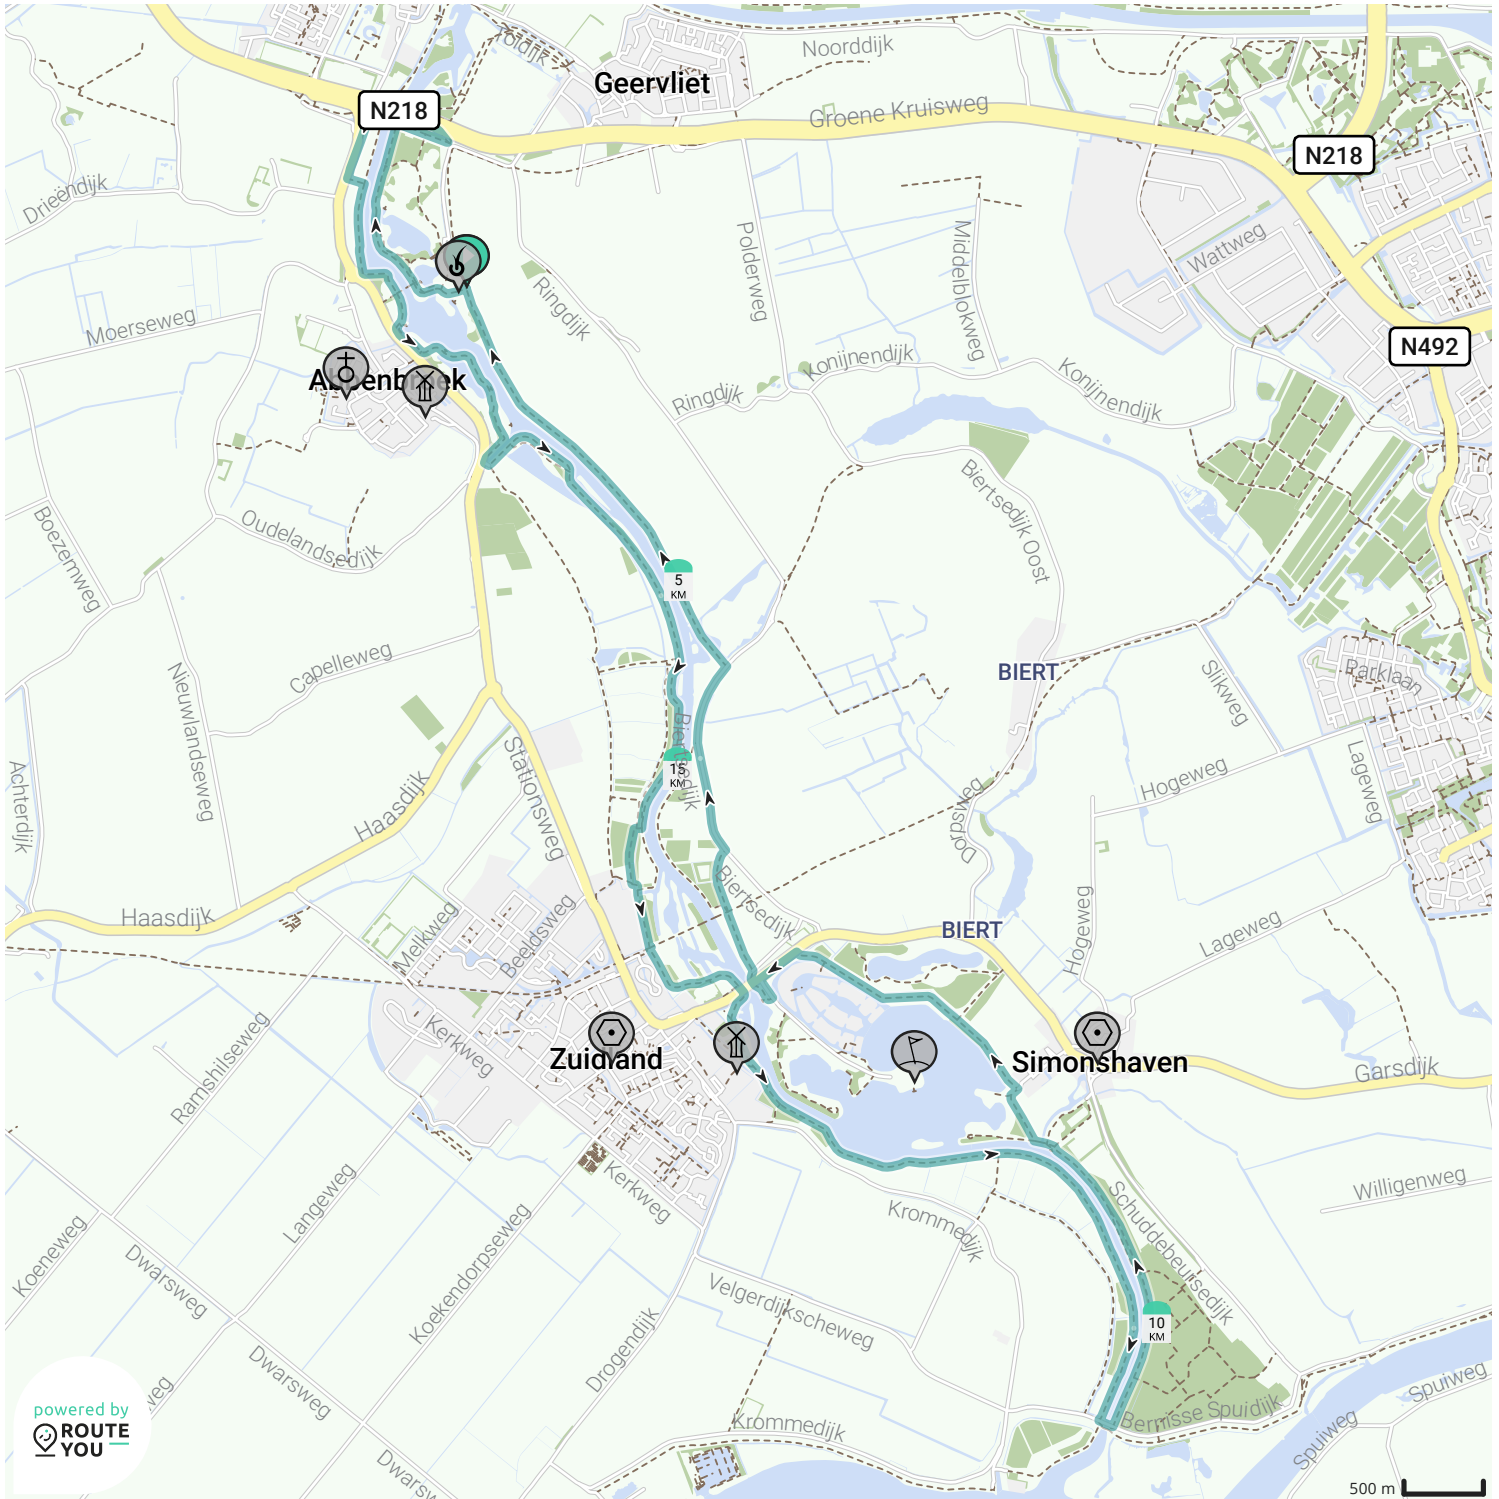

Fietsroute Bernisse

Door Resort Citta Romana - Hellevoetsluis

➡ Lengte: 17.52 km

📈 Stijging: 28 m

📊 Moeilijkheidsgraad: 1/10

📍 Geervliet 1, 3211LH Geervliet, Nederland

📍 Geervliet 1, 3211LH Geervliet, Nederland

Bekijk op mobiel

powered by ROUTE YOU

Map Data: © OpenStreetMap Contributors; Cartography: © RouteYou