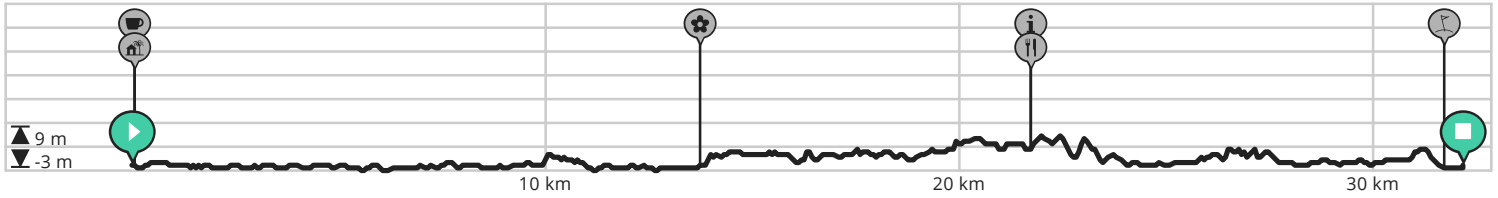

Duingebied door Voorne

Door Resort Citta Romana - Hellevoetsluis

Lengte: 32.14 km

Stijging: 49 m

Moeilijkheidsgraad: 1/10

Hellevoetsluis, Hellevoetsluis, Nederland

Hellevoetsluis, Hellevoetsluis, Nederland

Bekijk op mobiel