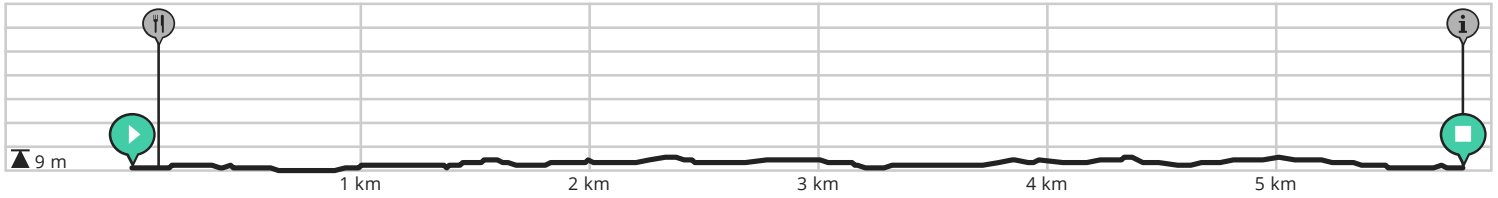

Duinen Oostvoorne

Door Resort Citta Romana - Hellevoetsluis

➡ Lengte: 5.81 km

⤴ Stijging: 10 m

⏏ Moeilijkheidsgraad: 1/10

📍 Rockanje, 3235 NK Rockanje, Nederland

📍 Rockanje, 3235 NK Rockanje, Nederland

Bekijk op mobiel