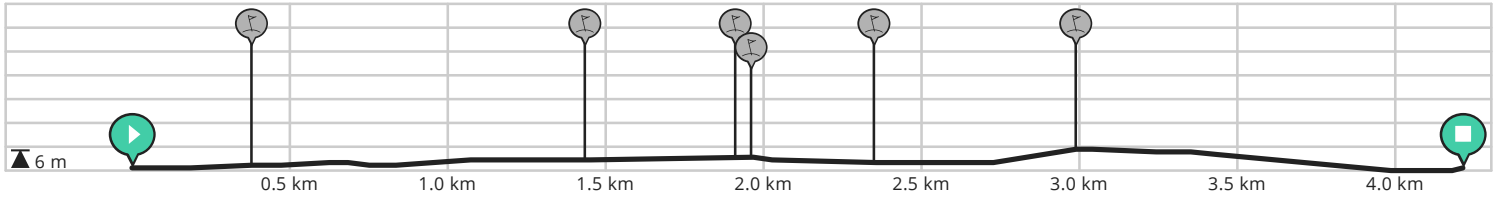

Dierenspeurtocht Città Romana route zoet

Door Resort Citta Romana - Hellevoetsluis

- Lengte: 4.21 km
- Stijging: 7 m
- Parkweg, Hellevoetsluis, Nederland
- Parkweg, Hellevoetsluis, Nederland
- Moeilijkheidsgraad: 2/10

Bekijk op mobiel

powered by
 ROUTE
YOU

Map Data: © OpenStreetMap Contributors; Cartography: © RouteYou