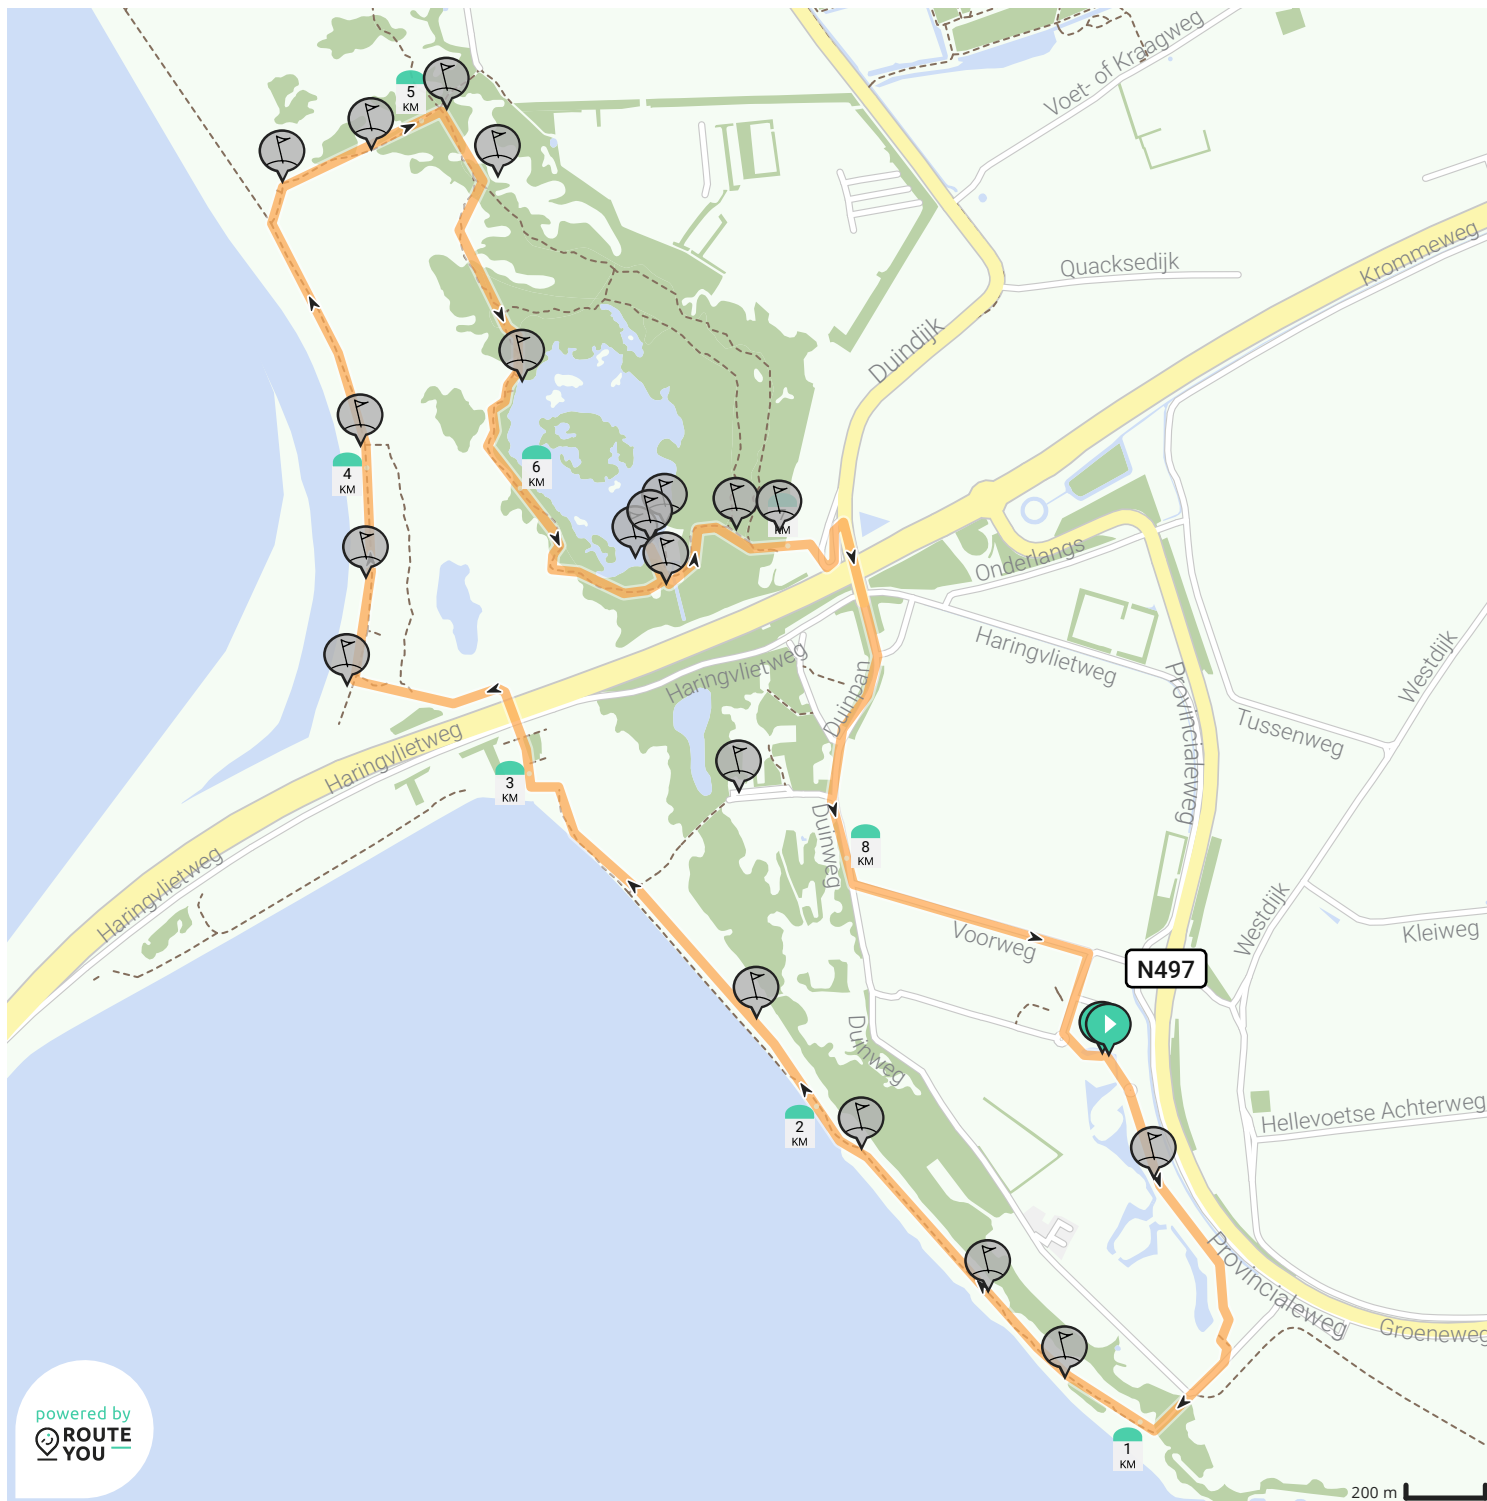

Dierenspeurtocht Citta Romana Hele route

Bekijk op mobiel

Door Resort Citta Romana - Hellevoetsluis

- Lengte: 8.89 km
- Stijging: 8 m
- Parkweg, Hellevoetsluis, Nederland
- Parkweg, Hellevoetsluis, Nederland
- Moeilijkheidsgraad: 3/10

powered by
 ROUTE
YOU

Map Data: © OpenStreetMap Contributors; Cartography: © RouteYou