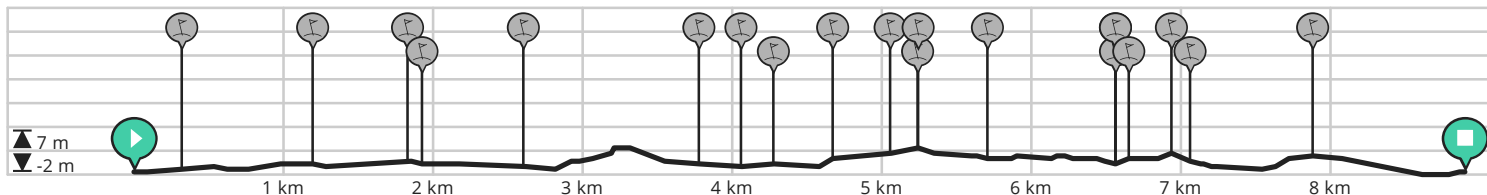

Dierenspeurtocht Citta Romana Hele route

Bekijk op mobiel

Door Resort Citta Romana - Hellevoetsluis

- Lengte: 8.89 km
- Stijging: 8 m
- Parkweg, Hellevoetsluis, Nederland
- Parkweg, Hellevoetsluis, Nederland
- Moeilijkheidsgraad: 3/10