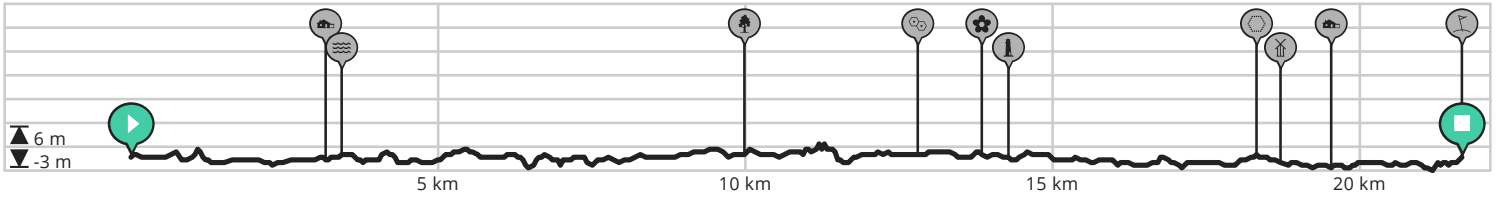

Brielse Meer

Door Resort Citta Romana - Hellevoetsluis

Lengte: 21.64 km

Stijging: 47 m

Moeilijkheidsgraad: 2/10

Veckhoekse Sluisweg, 3237LW Vierpolders, Nederland

Veckhoekse Sluisweg, 3237LW Vierpolders, Nederland

Bekijk op mobiel

Map Data: © OpenStreetMap Contributors; Cartography: © RouteYou