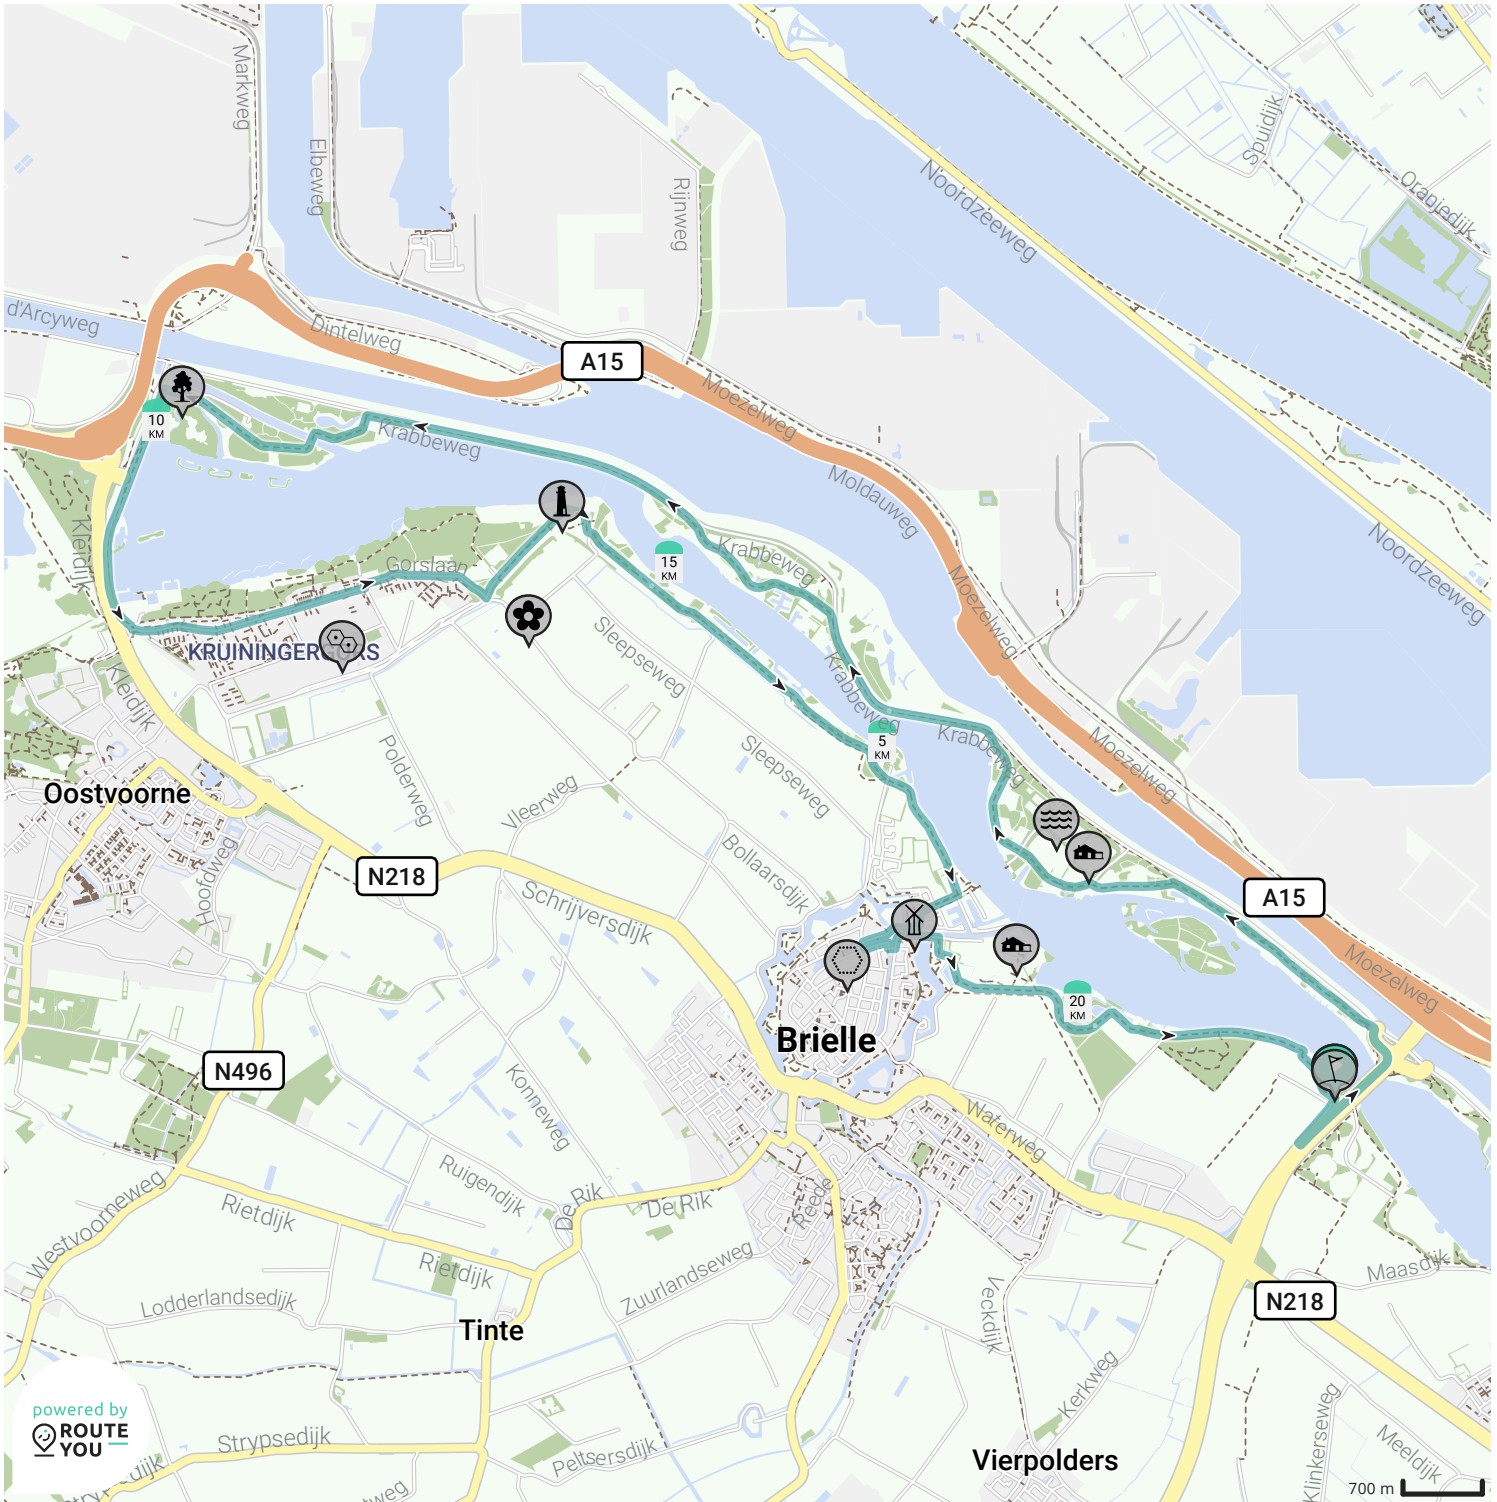

Brielse Meer

Door Resort Citta Romana - Hellevoetsluis

Lengte: 21.64 km

Stijging: 47 m

Moeilijkheidsgraad: 2/10

Veckhoekse Sluisweg, 3237LW Vierpolders, Nederland

Veckhoekse Sluisweg, 3237LW Vierpolders, Nederland

Bekijk op mobiel

Map Data: © OpenStreetMap Contributors; Cartography: © RouteYou