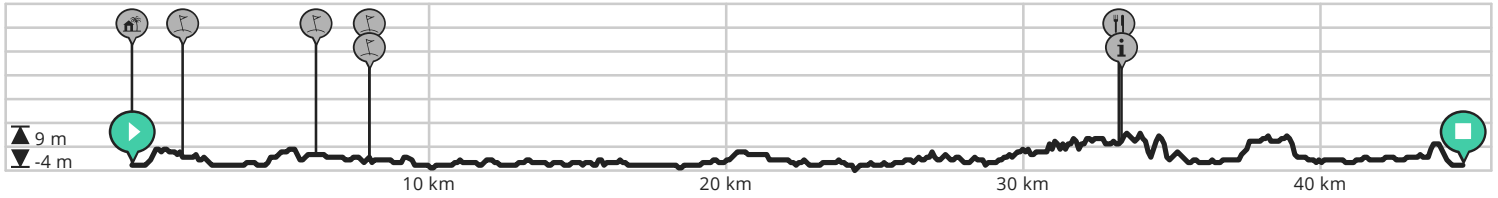

Autoroute rondje Voorne

Door Resort Citta Romana - Hellevoetsluis

- Lengte: 44.75 km
- Stijging: 74 m
- Moeilijkheidsgraad: 1/10
- Hellevoetsluis, Hellevoetsluis, Nederland
- Hellevoetsluis, Hellevoetsluis, Nederland

Bekijk op mobiel

powered by
ROUTE YOU

Map Data: © OpenStreetMap Contributors; Cartography: © RouteYou