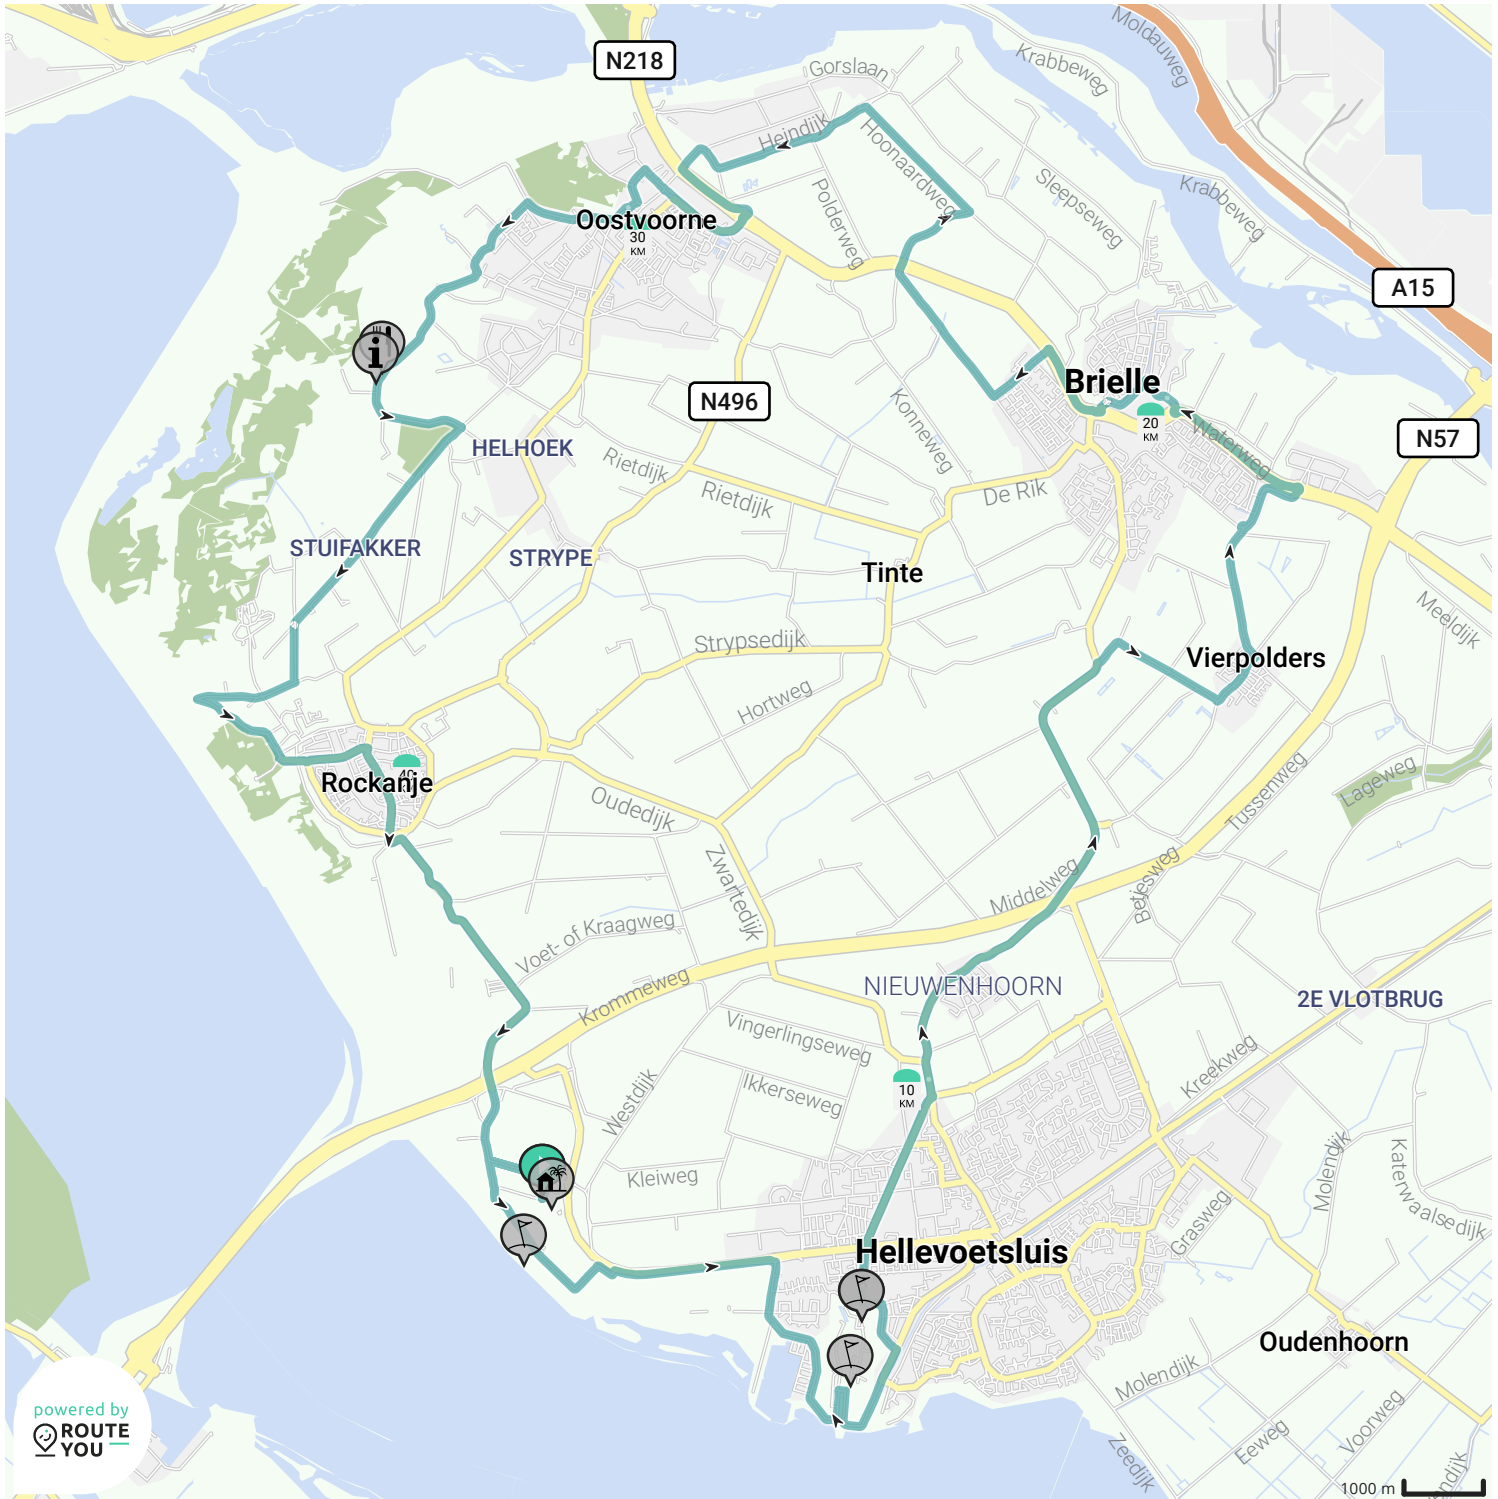

# Autoroute rondje Voorne

Door Resort Citta Romana - Hellevoetsluis

- Lengte: 44.75 km
- Stijging: 74 m
- Moeilijkheidsgraad: 1/10
- Hellevoetsluis, Hellevoetsluis, Nederland
- Hellevoetsluis, Hellevoetsluis, Nederland

Bekijk op mobiel

powered by  
**ROUTE YOU**

Map Data: © OpenStreetMap Contributors; Cartography: © RouteYou