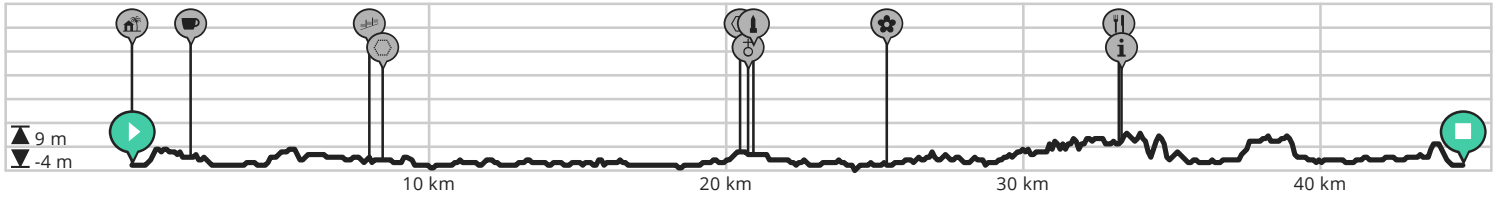

Autoroute rondje Voorne

Door Resort Citta Romana - Hellevoetsluis

- Lengte: 44.75 km
- Stijging: 74 m
- Moeilijkheidsgraad: 1/10
- Hellevoetsluis, Hellevoetsluis, Nederland
- Hellevoetsluis, Hellevoetsluis, Nederland

Bekijk op mobiel

powered by
 ROUTE
YOU

Map Data: © OpenStreetMap Contributors; Cartography: © RouteYou