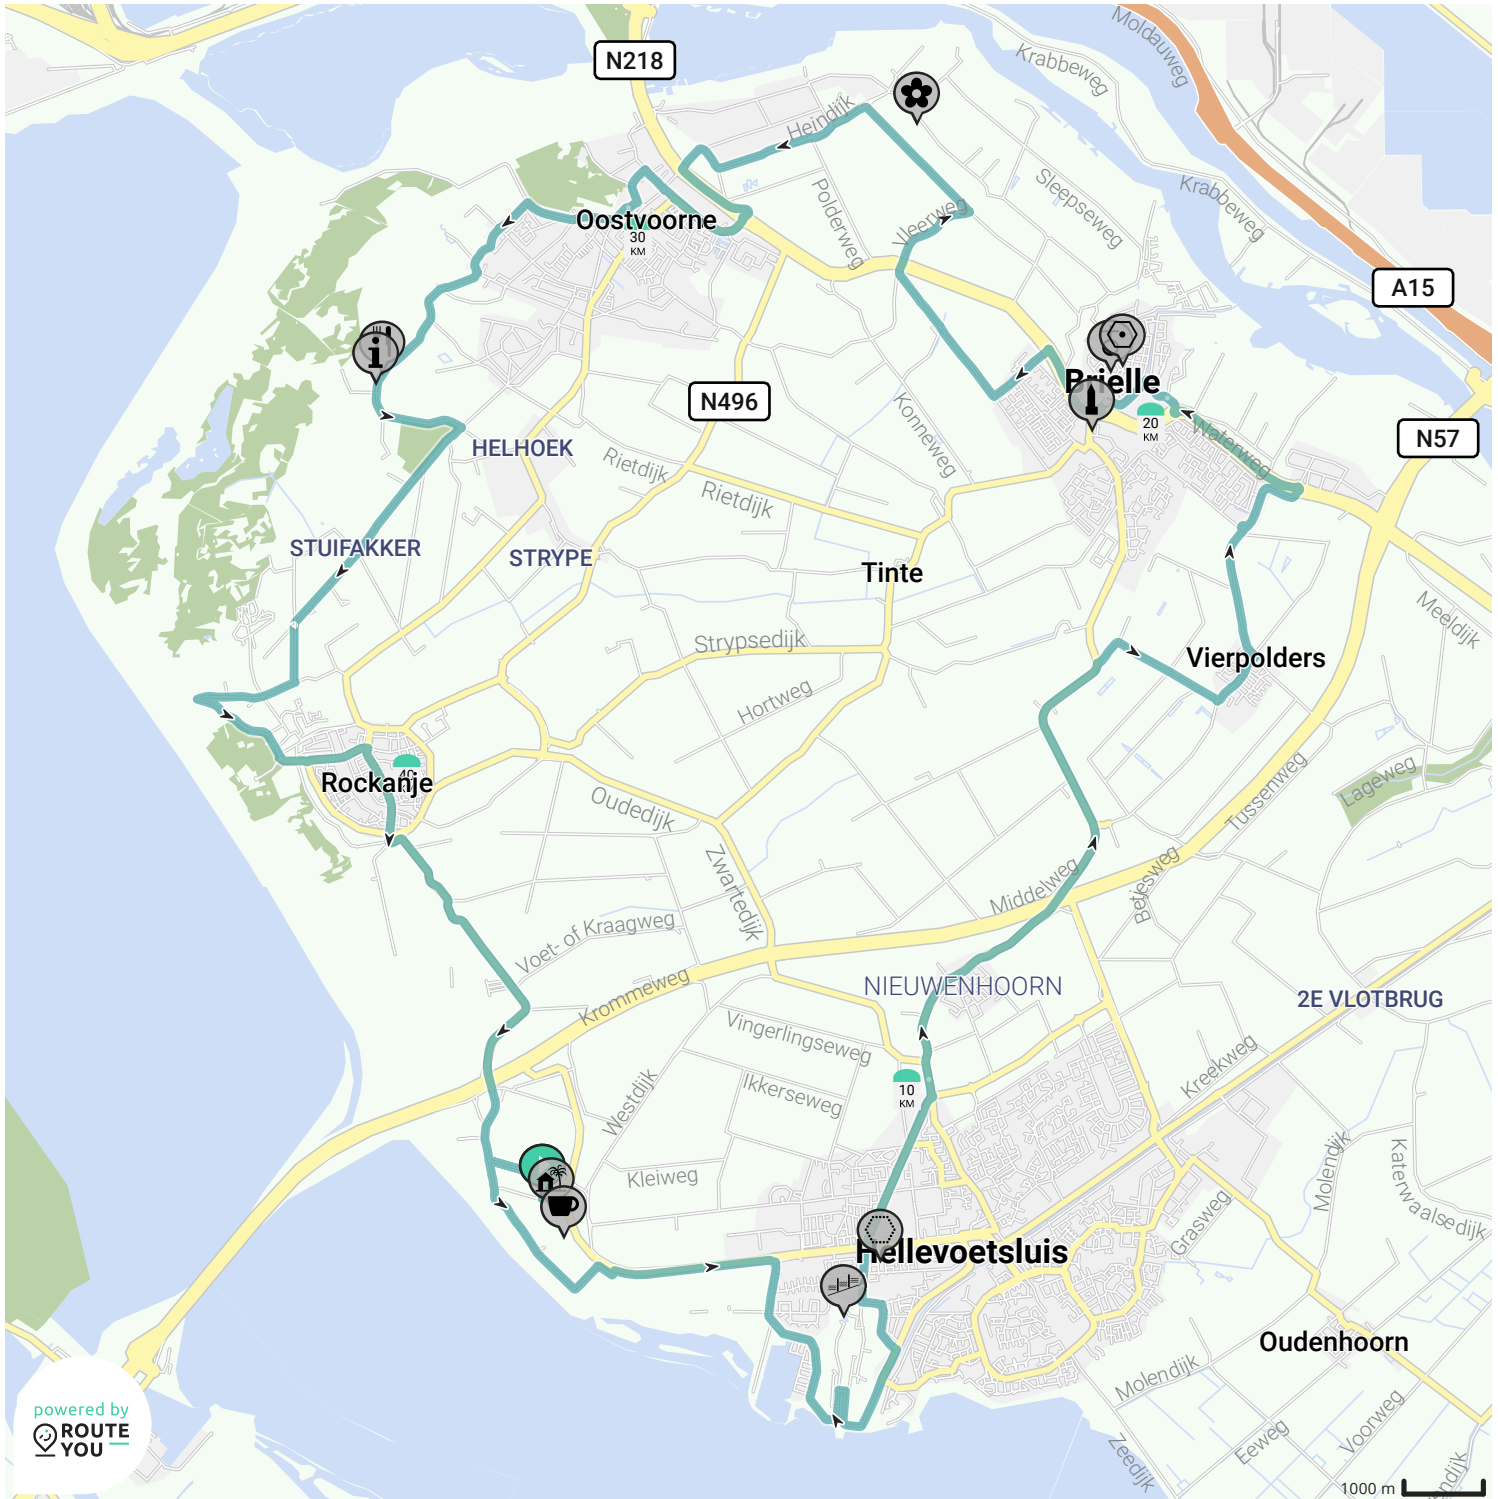

Autoroute rondje Voorne

Door Resort Citta Romana - Hellevoetsluis

- Lengte: 44.75 km
- Stijging: 74 m
- Moeilijkheidsgraad: 1/10
- Hellevoetsluis, Hellevoetsluis, Nederland
- Hellevoetsluis, Hellevoetsluis, Nederland

Bekijk op mobiel

powered by
 ROUTE
YOU

Map Data: © OpenStreetMap Contributors; Cartography: © RouteYou