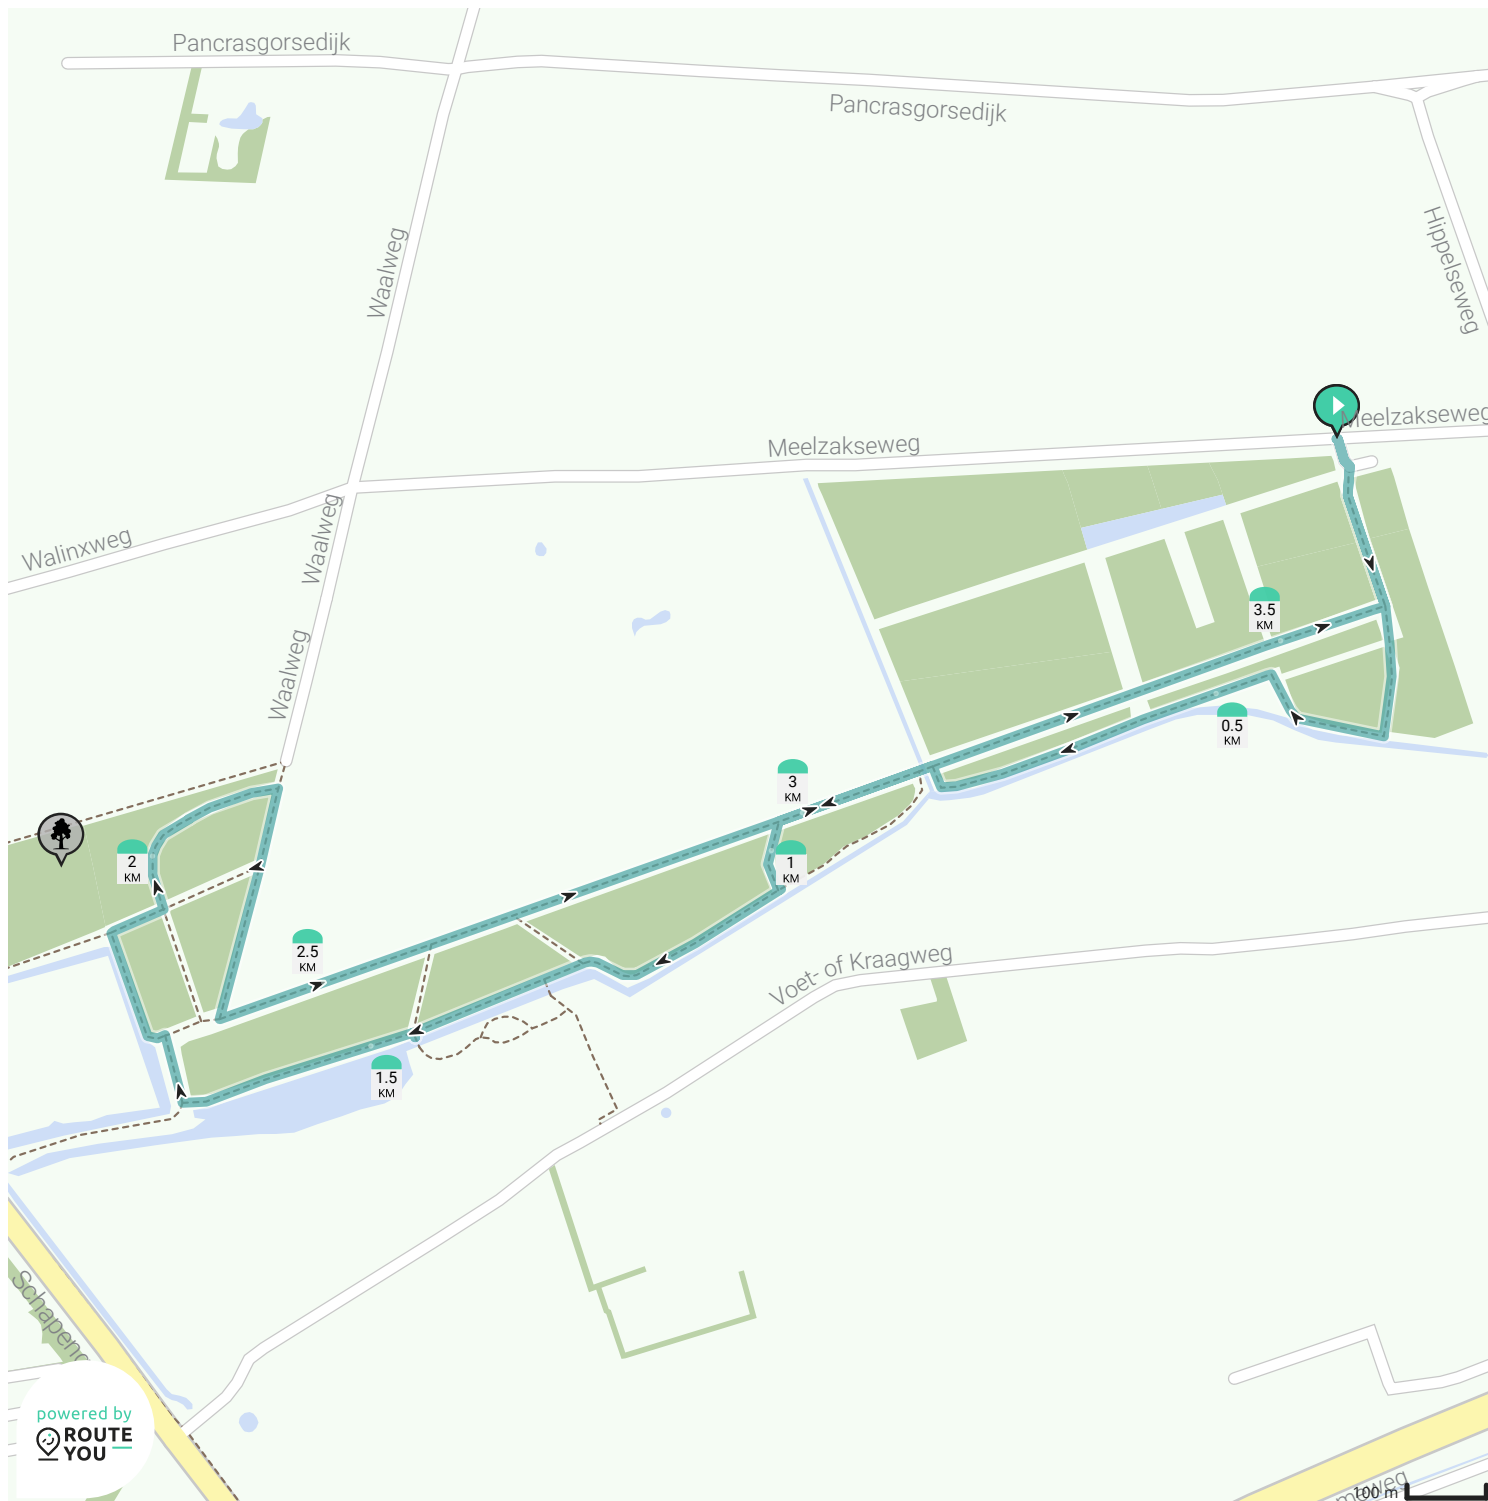

# Annabos - Rockanje

Bekijk op mobiel

Door Resort Citta Romana - Hellevoetsluis

→ Lengte: 3.79 km

→ Stijging: 3 m

|| Moeilijkheidsgraad: 2/10

📍 Rockanje, 3235KG Rockanje, Nederland

📍 Rockanje, 3235KG Rockanje, Nederland

powered by ROUTE YOU

Map Data: © OpenStreetMap Contributors; Cartography: © RouteYou