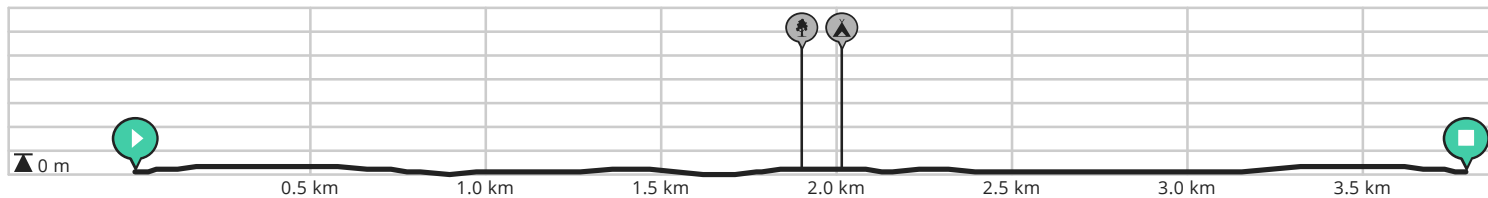

# Annabos - Rockanje

Bekijk op mobiel

Door Resort Citta Romana - Hellevoetsluis

→ Lengte: 3.79 km

→ Stijging: 3 m

|| Moeilijkheidsgraad: 2/10

📍 Rockanje, 3235KG Rockanje, Nederland

📍 Rockanje, 3235KG Rockanje, Nederland